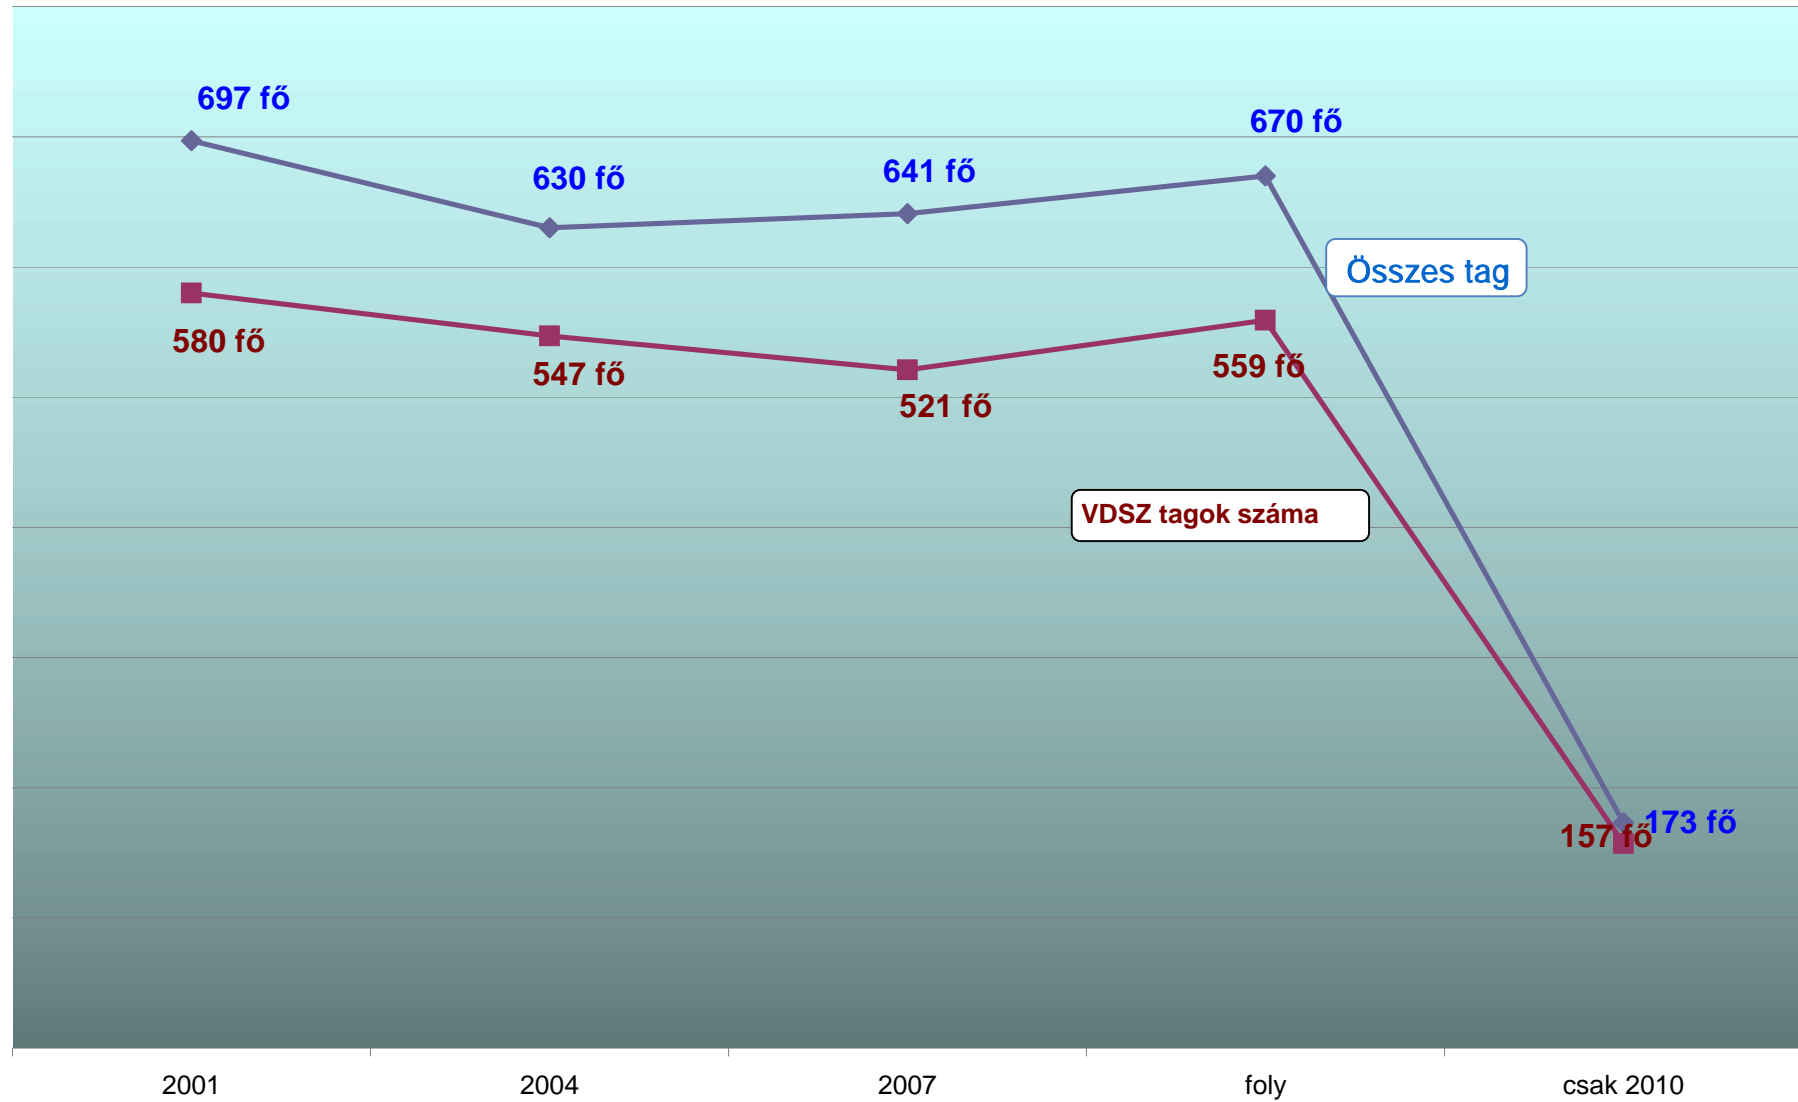

Folyamatosan nyilvántartott választásra jogosultak, résztvevők száma és százaléka szakágazatonként

A 2010-ében tartott választásra jogosultak, résztvevők száma és százaléka szakágazatonként

A megválasztott üzemi tanácsstagok száma

A Választáson résztvevők aránya

A választások száma

A VDSZ támogatottsága