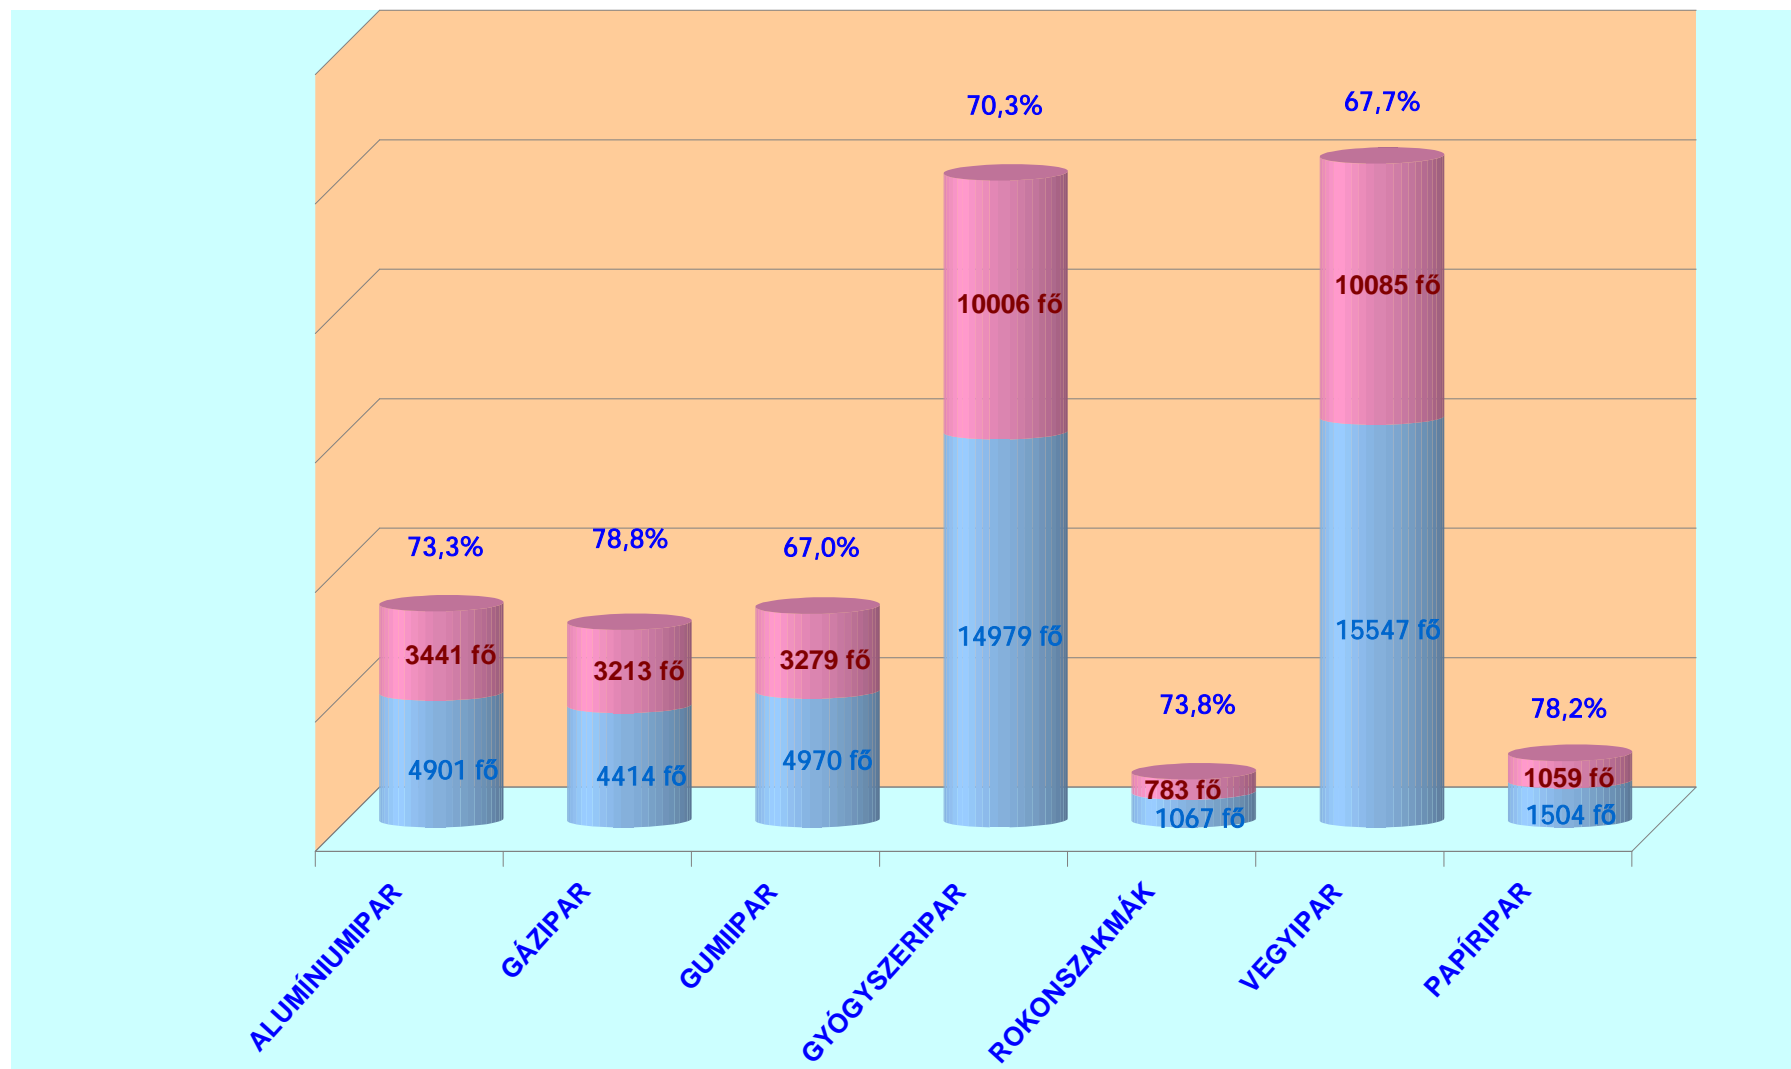

Folyamatosan nyilvántartott választásra jogosultak, résztvevők száma és százaléka szakágazatonként

A 2010-ében tartott választásra jogosultak, résztvevők száma és százaléka szakágazatonként

A megválasztott üzemi tanácsstagok száma

A Választáson résztvevők aránya

A választások száma

A VDSZ támogatottsága