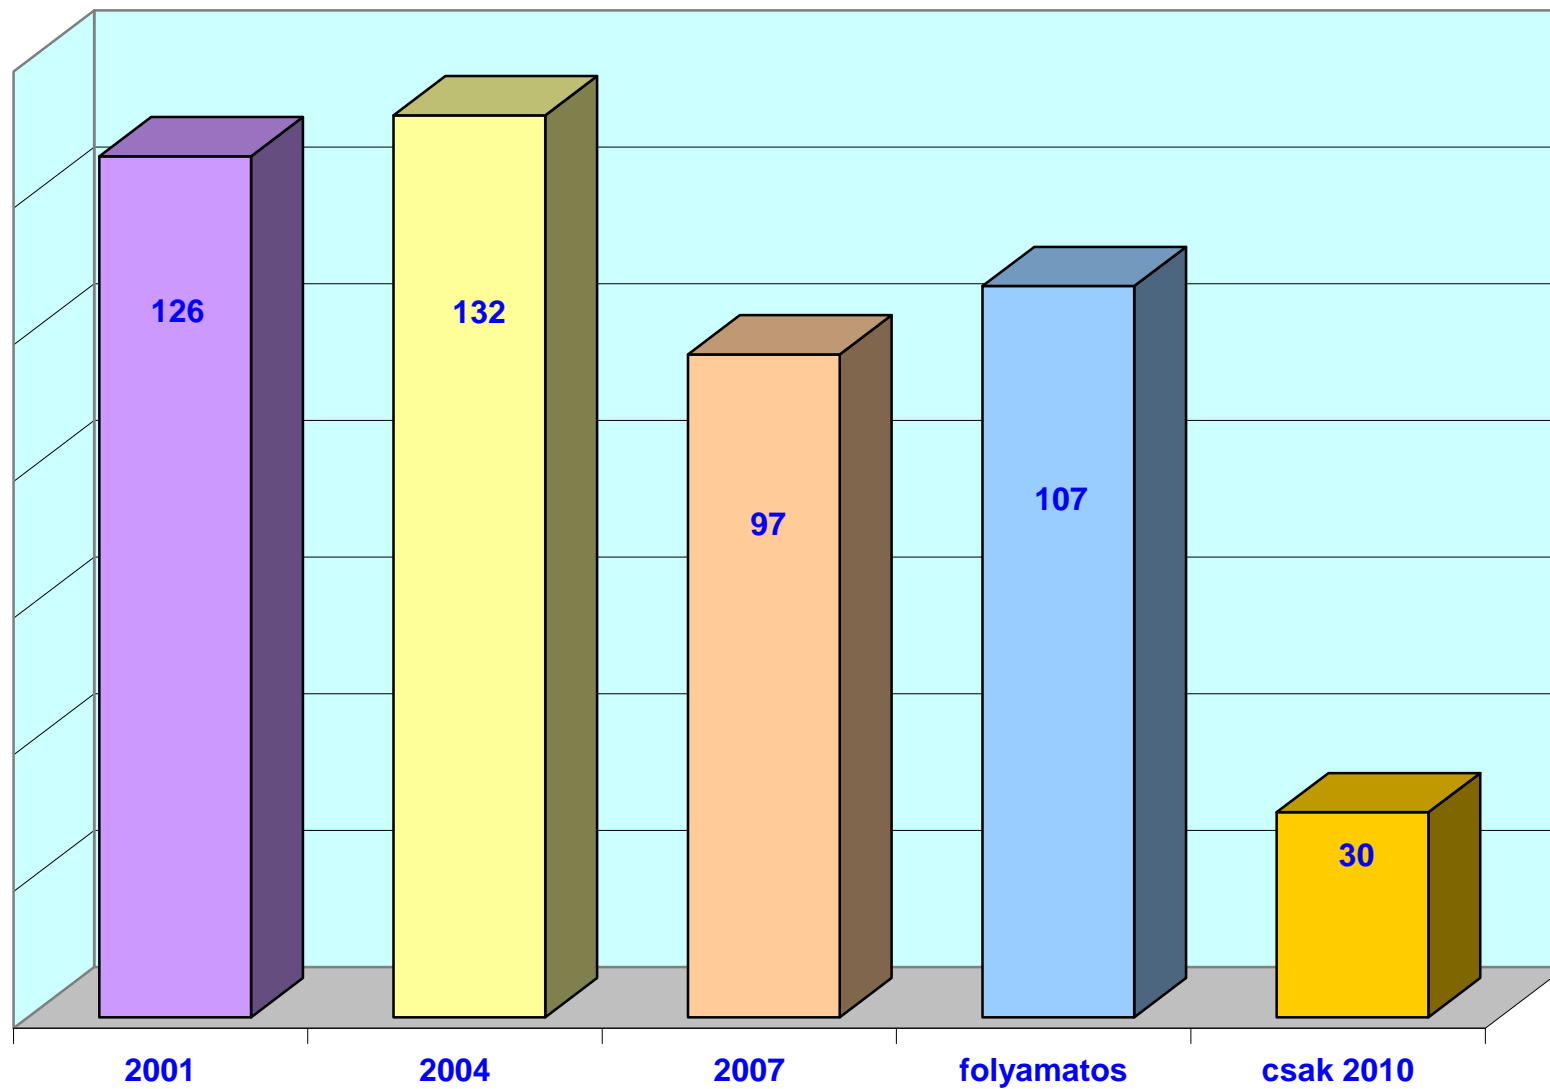

Folyamatosan nyilvántartott választásra jogosultak, résztvevők száma és százaléka szakágazatonként

A 2010-ében tartott választásra jogosultak, résztvevők száma és százaléka szakágazatonként

A megválasztott üzemi tanácsstagok száma

A Választáson résztvevők aránya

A választások száma

A VDSZ támogatottsága