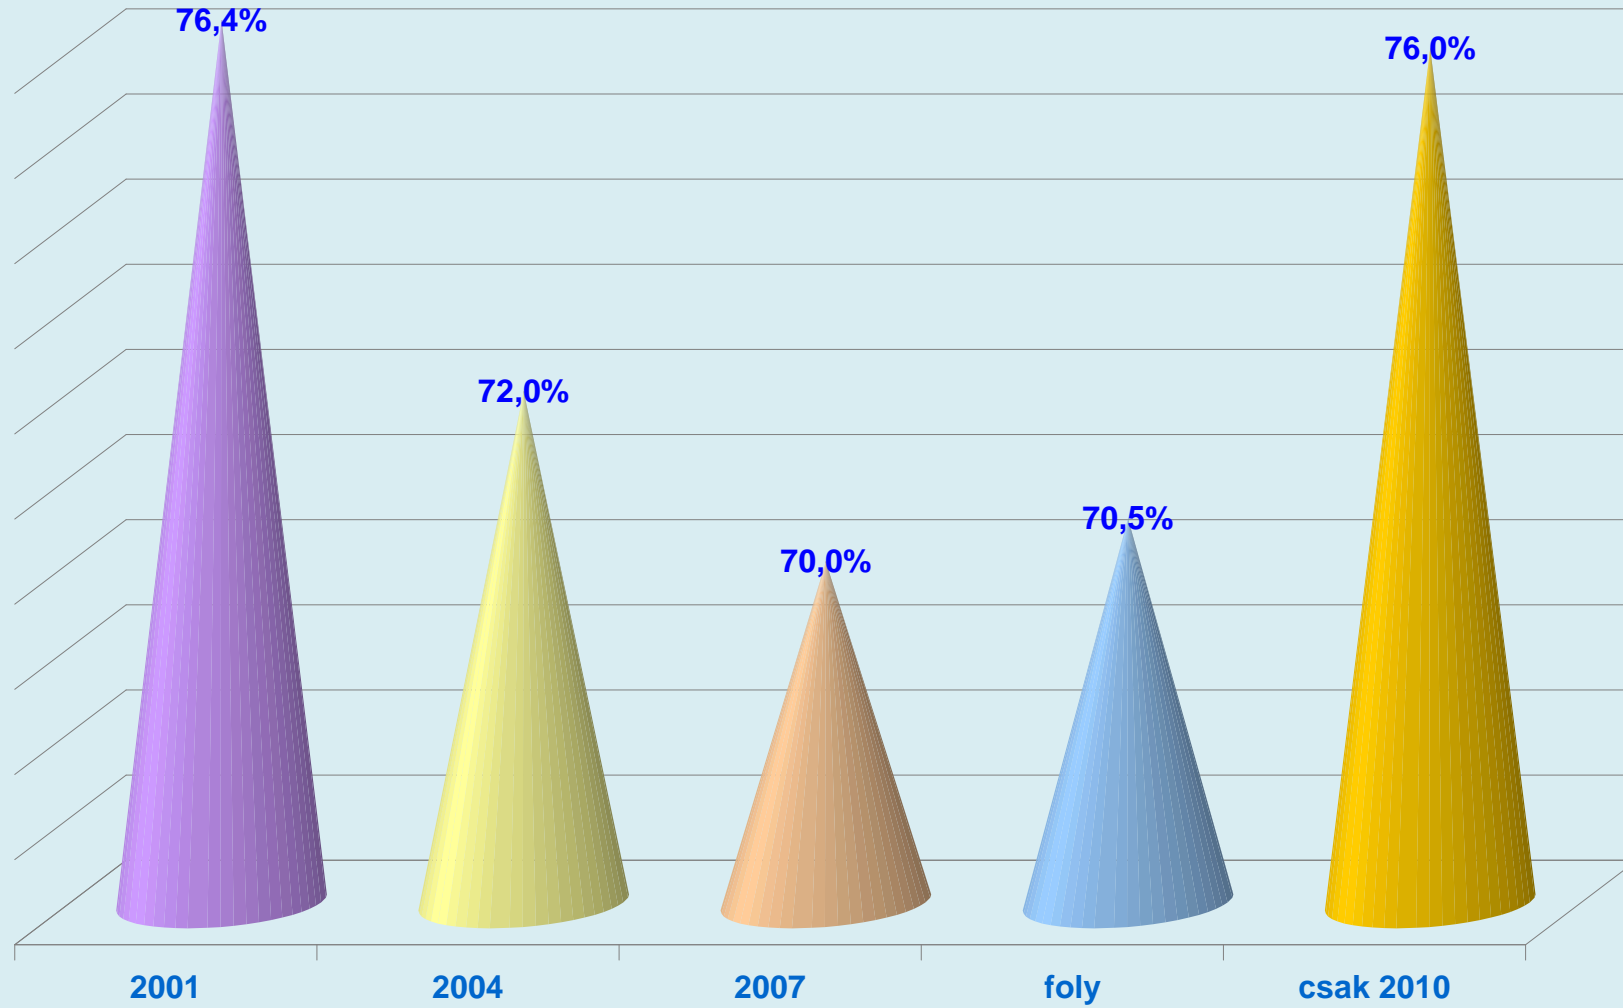

Folyamatosan nyilvántartott választásra jogosultak, résztvevők száma és százaléka szakágazatonként

A 2010-ében tartott választásra jogosultak, résztvevők száma és százaléka szakágazatonként

A megválasztott üzemi tanácsstagok száma

A Választáson résztvevők aránya

A választások száma

A VDSZ támogatottsága