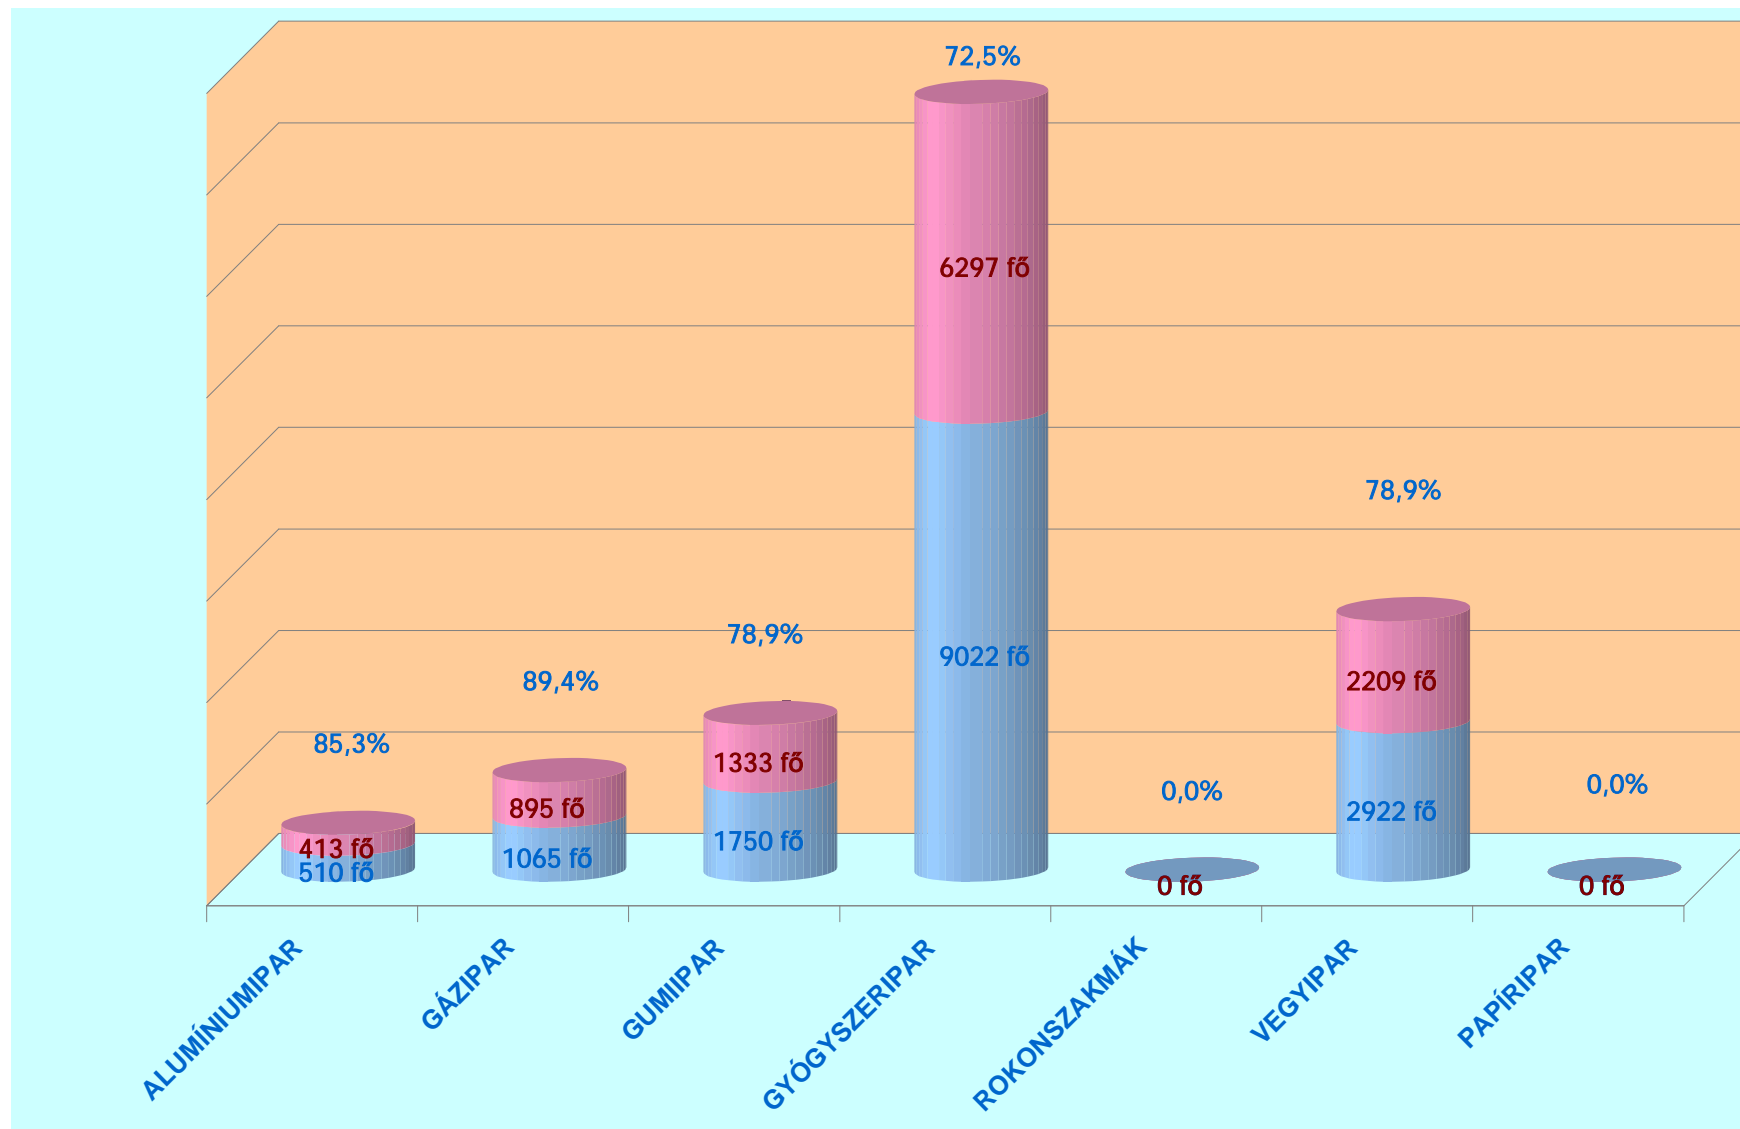

Folyamatosan nyilvántartott választásra jogosultak, résztvevők száma és százaléka szakágazatonként

A 2010-ében tartott választásra jogosultak, résztvevők száma és százaléka szakágazatonként

A megválasztott üzemi tanácsstagok száma

A Választáson résztvevők aránya

A választások száma

A VDSZ támogatottsága